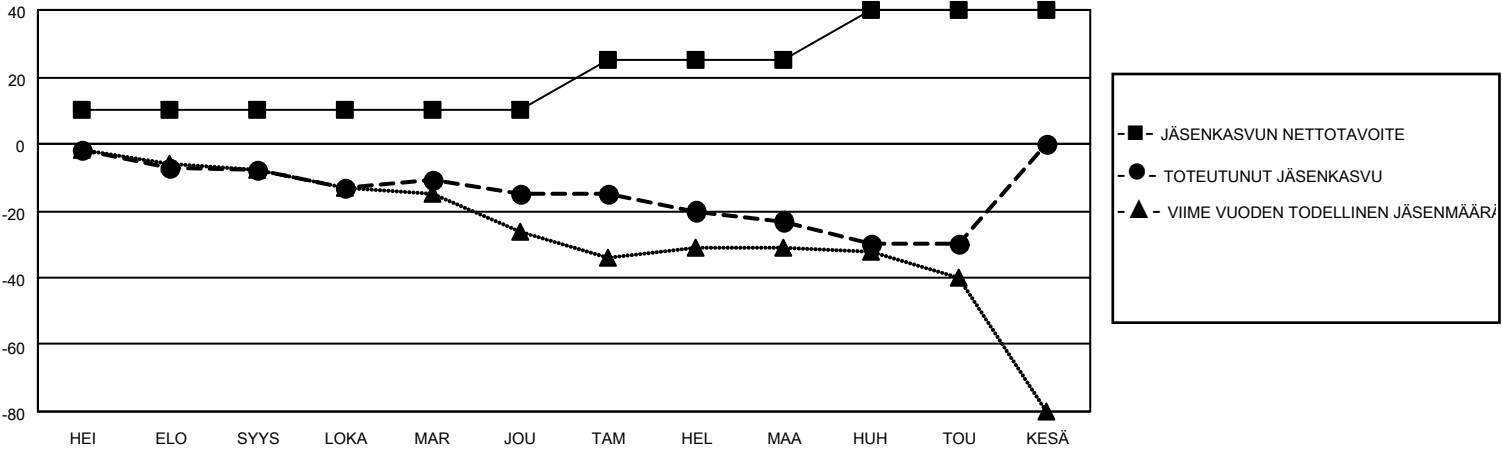

MONTHLY MEMBERSHIP PROGRESS REPORT

SIJAINTI FINLAND

District 107 L

Results as of: 5/31/2023

Klubit				jäsentä			
TULOKSET 2022-2023				TULOKSET 2022-2023			
NELJÄNNES	UUDEN KLUBIN TAVOITE	UUDET KLUBIT	LOPETETUT KLUBIT	NELJÄNNES	JÄSENKASVUN NETTOTAVOITE	TOTEUTUNUT JÄSENKASVU	POISTETUT JÄSENET (mukaan lukien siirrot)
HEI/ELO/SYYS	0	0	1	HEI/ELO/SYYS	10	5	13
LOKA/MAR/JOU	1	0	0	LOKA/MAR/JOU	0	13	19
TAM/HEL/MAA	0	0	0	TAM/HEL/MAA	15	7	15
HUH/TOU/KESÄ	0	0	0	HUH/TOU/KESÄ	15	14	20

TAVOITTEET JA UUDET KLUBIT, KUMULATIIVINEN

TAVOITTEET JA JÄSENET, KUMULATIIVINEN

LAKKAUTETUT KLUBIT: 1

14 CLUBS OF 38 LISÄNNYT YHDEN TAI USEAMMAN UUTTA JÄSENTÄ

SUKUPUOLIJAKAUMA

MIES 557 (67.19%)
 NAINEN 272 (32.81%)
 NON BINARY 0 (0.00%)
 PREFER NOT TO ANSWER 0 (0.00%)