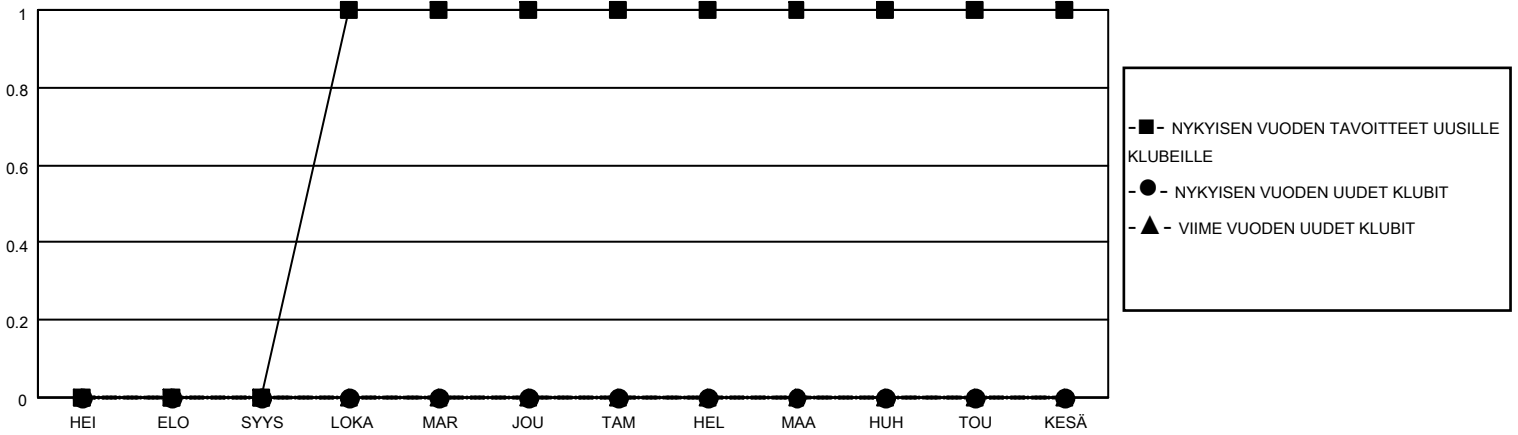

MONTHLY MEMBERSHIP PROGRESS REPORT

SIJAINTI FINLAND

District 107 L

Results as of: 5/31/2023

Klubit				jäsentä			
TULOKSET 2022-2023				TULOKSET 2022-2023			
NELJÄNNES	UUDEN KLUBIN TAVOITE	UUDET KLUBIT	LOPETETUT KLUBIT	NELJÄNNES	JÄSENKASVUN NETTOTAVOITE	TOTEUTUNUT JÄSENKASVU	POISTETUT JÄSENET (mukaan lukien siirrot)
HEI/ELO/SYYS	0	0	1	HEI/ELO/SYYS	10	5	13
LOKA/MAR/JOU	1	0	0	LOKA/MAR/JOU	0	13	19
TAM/HEL/MAA	0	0	0	TAM/HEL/MAA	15	7	15
HUH/TOU/KESÄ	0	0	0	HUH/TOU/KESÄ	15	14	20

TAVOITTEET JA UUDET KLUBIT, KUMULATIIVINEN

TAVOITTEET JA JÄSENET, KUMULATIIVINEN

LAKKAUTETUT KLUBIT: 1

14 CLUBS OF 38 LISÄNNYT YHDEN TAI USEAMMAN UUTTA JÄSENTÄ

SUKUPUOLIJAKAUMA

MIES 557 (67.19%)
 NAINEN 272 (32.81%)
 NON BINARY 0 (0.00%)
 PREFER NOT TO ANSWER 0 (0.00%)